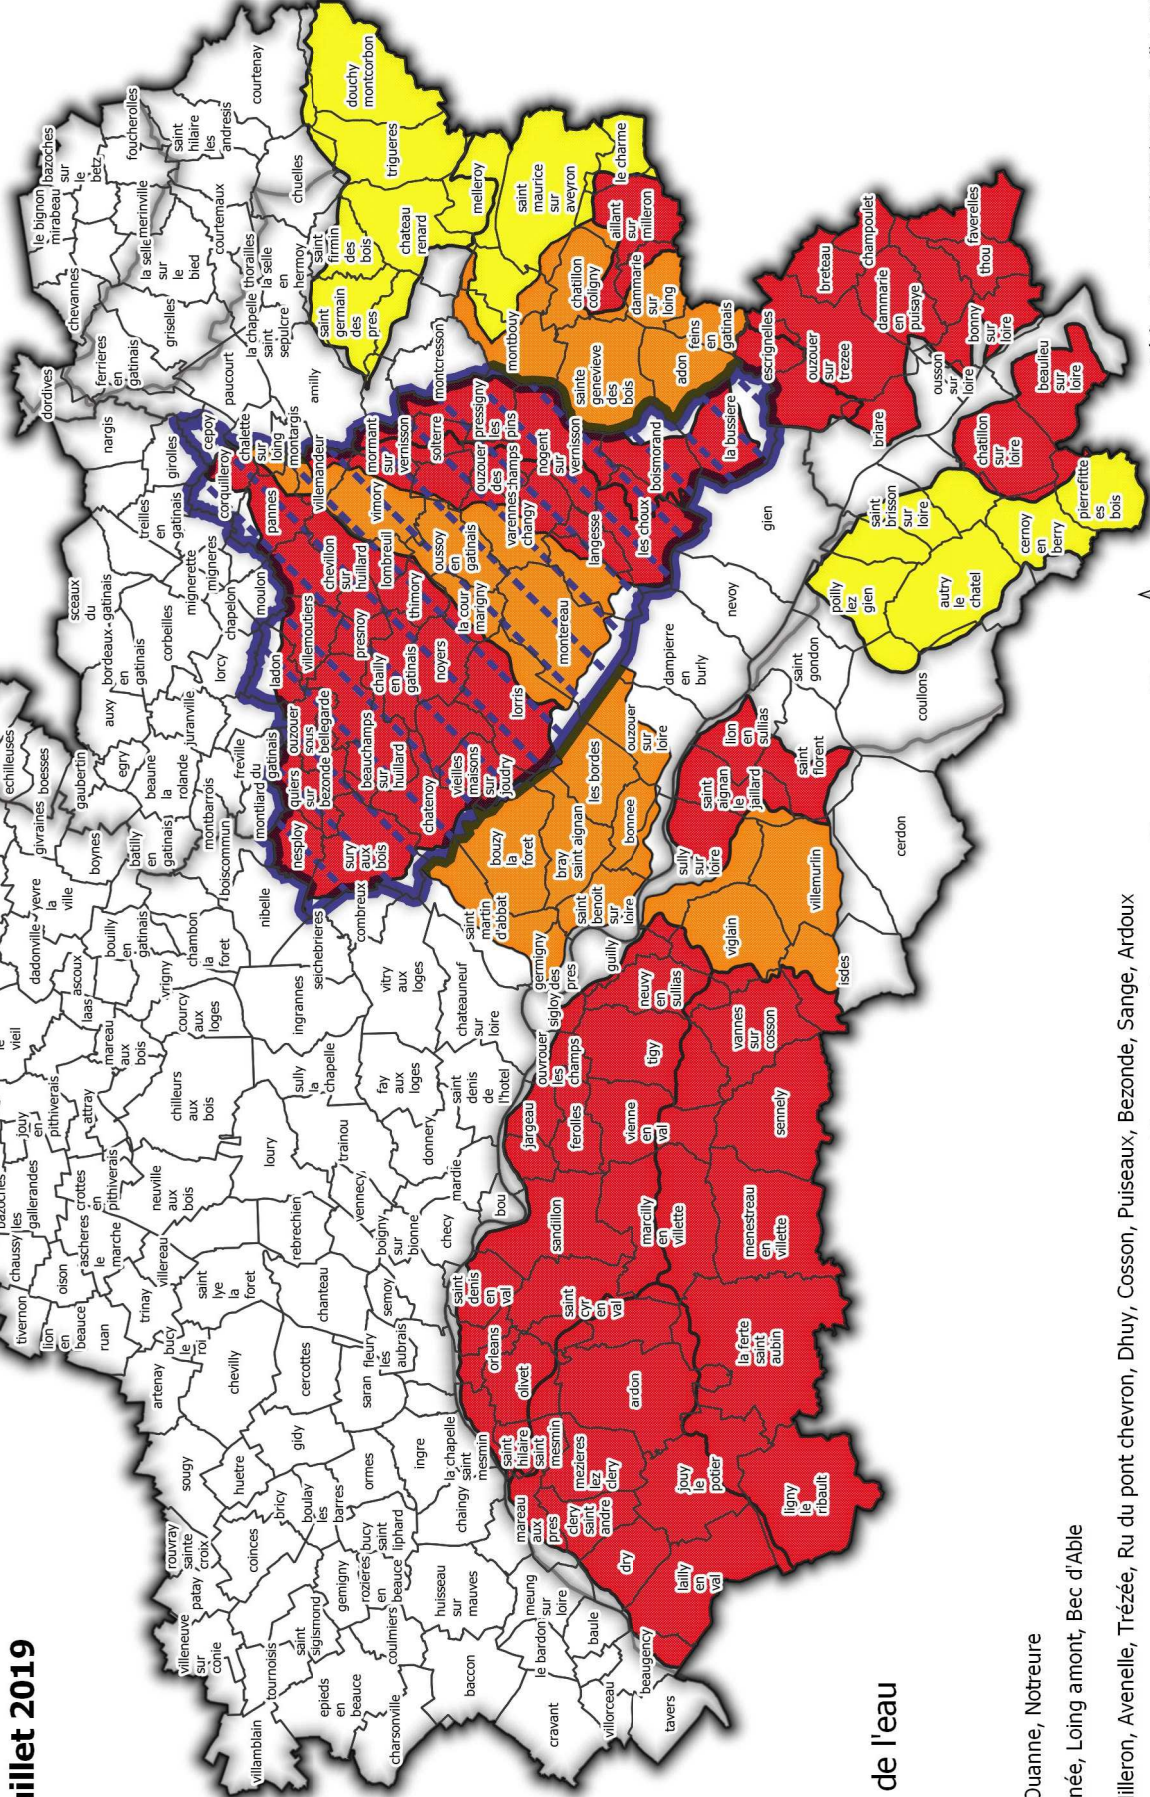

Département du Loiret

Communes concernées par les projets d'arrêtés préfectoraux de limitation provisoire de l'usage de l'eau

3 juillet 2019

Limites administratives

- Département
- Communes

Restrictions des usages de l'eau

- Zones d'alerte (ZA)

Seuils d'alerte

- alerte 1 → ZA : Aveyron, Ouanne, Notreure
- alerte 2 → ZA : Solin, Bonnée, Loing amont, Bec d'Able
- crise → ZA : Vermisson, Milleron, Avenelle, Trézée, Ru du pont chevron, Dhuy, Cosson, Puiseaux, Bezonde, Sange, Ardoux

- Nappe de Beauce secteur Montargois : état de crise